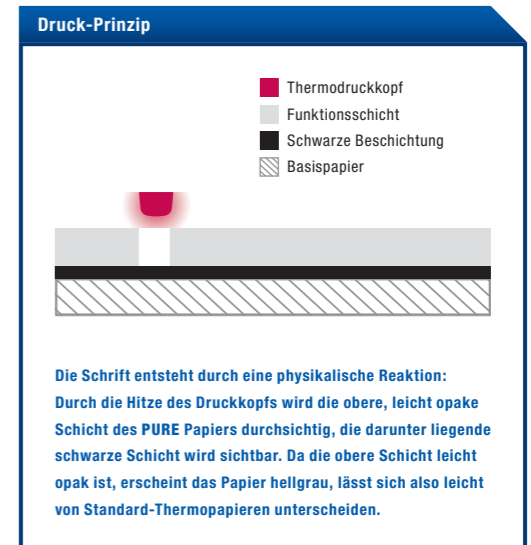

Nachhaltiges Thermopapier für den POS

Auf das Wesentliche reduziert.

Neu: nachhaltiges Thermopapier für Kassenrollen am POS

Physik statt Chemie! Mit **PURE** hat Mitsubishi HiTec Paper ein neues, nachhaltiges Thermopapier für den POS entwickelt, das problemlos in allen gängigen Thermodruckern eingesetzt werden kann. Der Clou: Die opake Funktionsschicht des Thermopapiers **PURE** reagiert physikalisch auf Hitze. So wird die darunter liegende schwarze Schicht sichtbar – die Schrift entsteht. Das alles geschieht ohne chemische Reaktion. Denn wir haben **PURE** reduziert. Auf das Wesentliche.

GUT ZU WISSEN
PURE Papiere für den POS sind FSC® Mix und PEFC™ zertifiziert verfügbar.

Weitere Eigenschaften:

- > FSC® Mix / PEFC™ zertifiziert
- > Zugelassen für den Lebensmittelkontakt
- > Für alle gängigen POS-Thermodrucker geeignet
- > Sehr gute Beständigkeiten gegen Umwelteinflüsse (Sonnenlicht, Hitze, Feuchtigkeit)
- > Sehr lange Archivierbarkeit des Druckbildes (40 Jahre)
- > Hohe dynamische Sensitivität
- > Sehr gute Flexo-Bedruckbarkeit
- > In verschiedenen Flächengewichten verfügbar

PURE

Durch unsere einzigartige Technologie sind **PURE** Thermopapiere für den POS garantiert ...

- > Ohne chemische Farbwentwickler (und damit auch phenol-frei)
- > Ohne chemische Farbbildner
- > Ohne chemische Reaktion